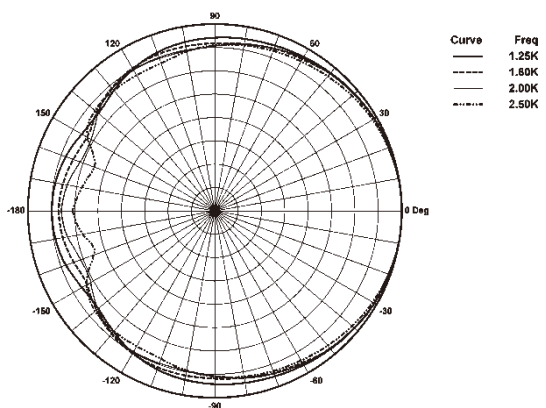

深灰色:PRA246/G

外形尺寸(HxWxD): 763x 123 x 164.5mm

863x 123 x 164.5mm (定压)

净重: 8.9kg/10.7kg (定压)

## 频率响应曲线:

1. 使用12dB峰值因子粉噪信号测试得到, 半自由场。

## 覆盖角度:

Horizontal 1/3 Octave Polars

Vertical 1/3 Octave Polars

## 产品尺寸: