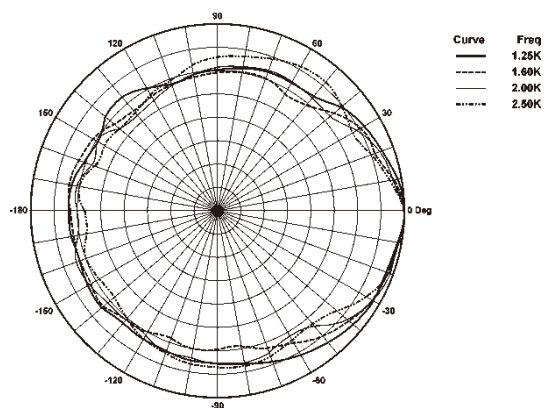

## 覆盖角度:

Horizontal 1/3 Octave Polars

Vertical 1/3 Octave Polars

## 产品尺寸: