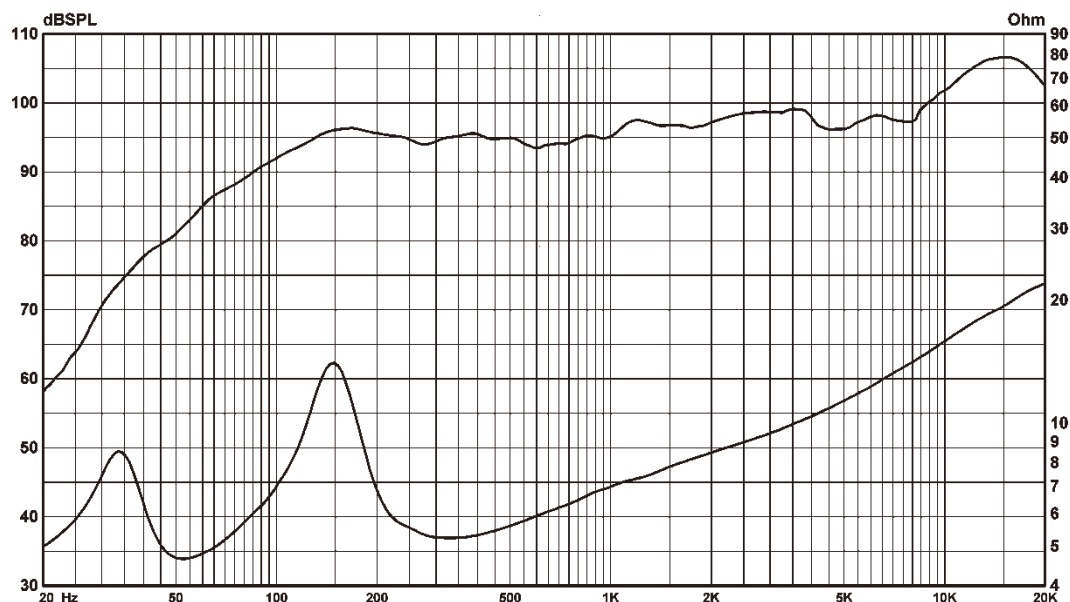

## 频率响应曲线:

1. 使用12dB峰值因子粉噪信号测试得到, 半自由场。