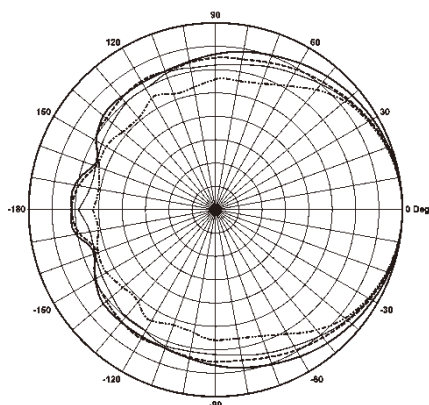

## 覆盖角度:

Horizontal 1/3 Octave Polars

Vertical 1/3 Octave Polars

## 产品尺寸: