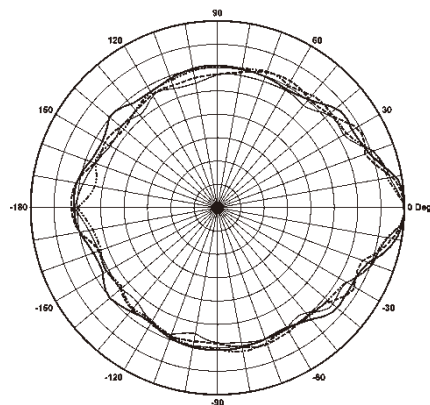

## 覆盖角度:

Horizontal 1/3 Octave Polars

Vertical 1/3 Octave Polars

## 产品尺寸: