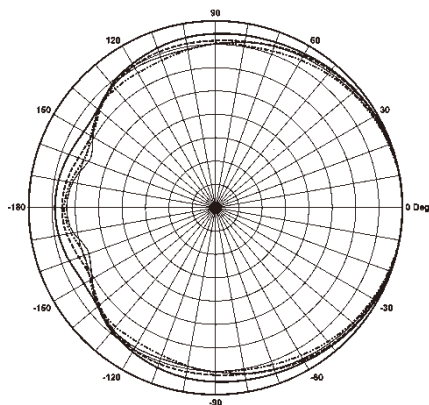

### 频率响应曲线:

1. 使用12dB峰值因子粉噪信号测试得到, 半自由场。

## 覆盖角度:

Horizontal 1/3 Octave Polars

Vertical 1/3 Octave Polars

## 产品尺寸: