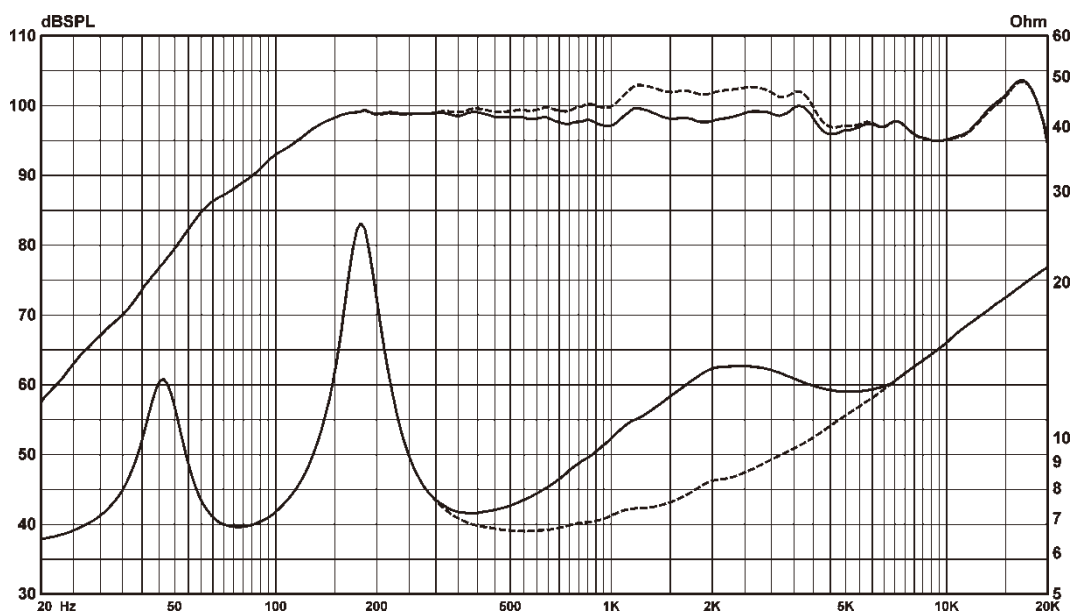

### 频率响应曲线:

1. 使用12dB峰值因子粉噪信号测试得到, 半自由场。