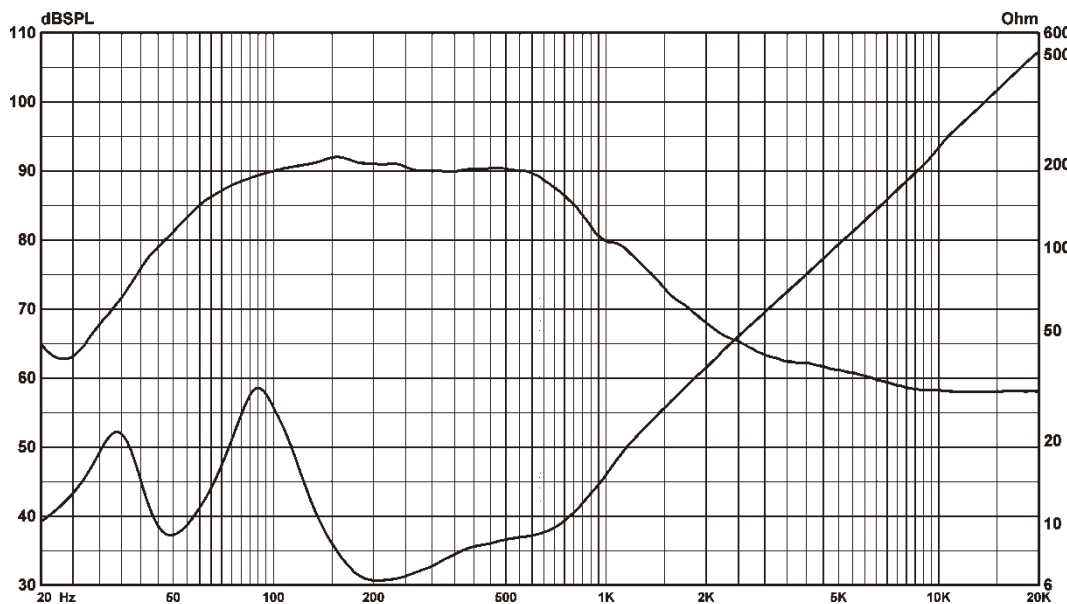

覆盖角: 水平: 120°

垂直: 30°

音箱材质: 全金属复合材料

外形尺寸(HxWxD): 1508x 123 x 164.5mm

净重: 16.7kg

1. 使用12dB峰值因子粉噪信号测试得到, 半自由场。

## 频率响应曲线:

## 产品尺寸: