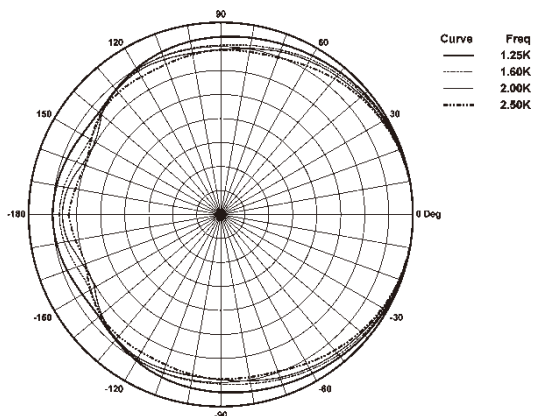

峰值声压级¹: 131 dB

覆盖角: 水平:120° 垂直:30°

音箱材质: 全金属复合材料

可选: CRA48WP (防水等级IP56)

颜色: 深灰色: CRA48

白 色: CRA48/W

黑 色: CRA48/B

外形尺寸 (HxWxD): 980 x 130 x 152mm

净重: 11.0kg

频率响应曲线:

1. 使用12dB峰值因子粉噪信号测试得到, 半自由场。

CRA48

CRA 通用系列 紧凑型恒定指向性阵列音箱

覆盖角度:

Horizontal 1/3 Octave Polars

Vertical 1/3 Octave Polars

产品尺寸: