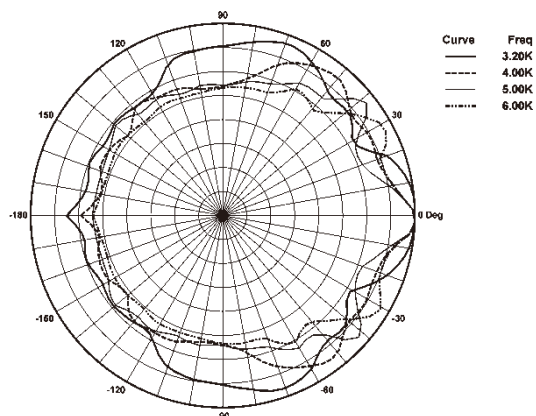

净重: 11.0kg

频率响应曲线:

1. 使用12dB峰值因子粉噪信号测试得到, 半自由场。

CRA48

CRA 通用系列 紧凑型恒定指向性阵列音箱

覆盖角度:

Horizontal 1/3 Octave Polars

Vertical 1/3 Octave Polars

产品尺寸: