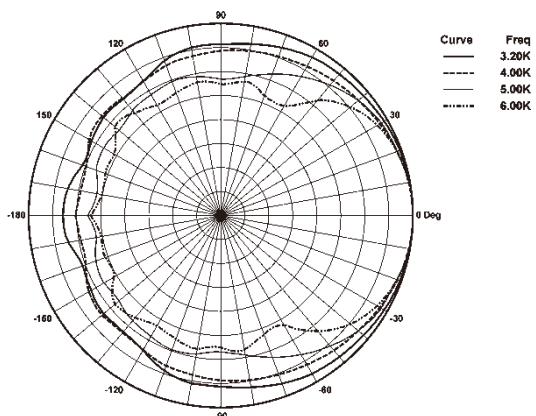

峰值声压级¹: 131 dB

覆盖角: 水平:120° 垂直:30°

音箱材质: 全金属复合材料

可选: CRA48WP (防水等级IP56)

颜色: 深灰色: CRA48

白 色: CRA48/W

黑 色: CRA48/B

外形尺寸 (HxWxD): 980 x 130 x 152mm

净重: 11.0kg

频率响应曲线:

1. 使用12dB峰值因子粉噪信号测试得到, 半自由场。

CRA48

CRA 通用系列 紧凑型恒定指向性阵列音箱

覆盖角度:

Horizontal 1/3 Octave Polars

Vertical 1/3 Octave Polars

产品尺寸: