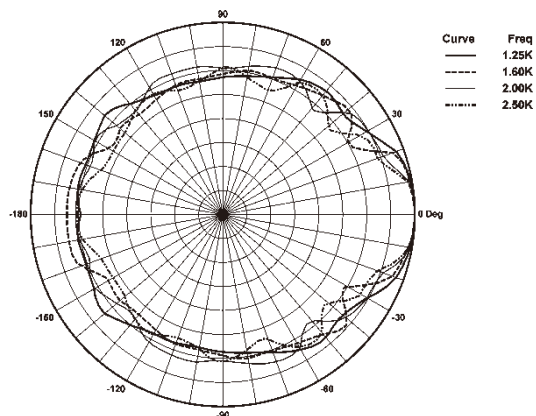

净重: 11.0kg

频率响应曲线:

1. 使用12dB峰值因子粉噪信号测试得到, 半自由场。

CRA48

CRA 通用系列 紧凑型恒定指向性阵列音箱

覆盖角度:

Horizontal 1/3 Octave Polars

Vertical 1/3 Octave Polars

产品尺寸: