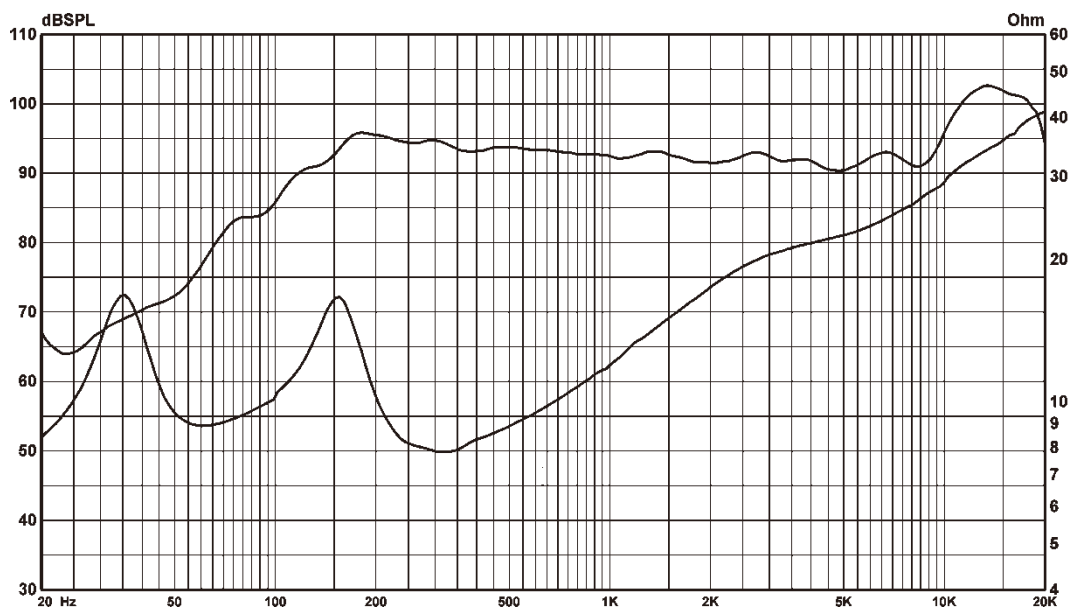

CRA48

CRA 通用系列
紧凑型恒定指向性阵列音箱

技术参数:

单元: 8 x 100 mm (4 inch) EMX单元

频率范围 (-10dB): 75 Hz ~ 20 kHz

额定阻抗: 8 ohm

功率: 300W/600W/1200W (连续/节目/峰值)

灵敏度 (1W@1M): 94 dB

峰值声压级¹: 131 dB

覆盖角: 水平:120° 垂直:30°

音箱材质: 全金属复合材料

可选: CRA48WP (防水等级IP56)

颜色: 深灰色: CRA48

白 色: CRA48/W

黑 色: CRA48/B

外形尺寸 (HxWxD): 980 x 130 x 152mm

净重: 11.0kg

频率响应曲线:

1. 使用12dB峰值因子粉噪信号测试得到, 半自由场。

CRA48

CRA 通用系列 紧凑型恒定指向性阵列音箱

覆盖角度:

Horizontal 1/3 Octave Polars

Vertical 1/3 Octave Polars

产品尺寸: