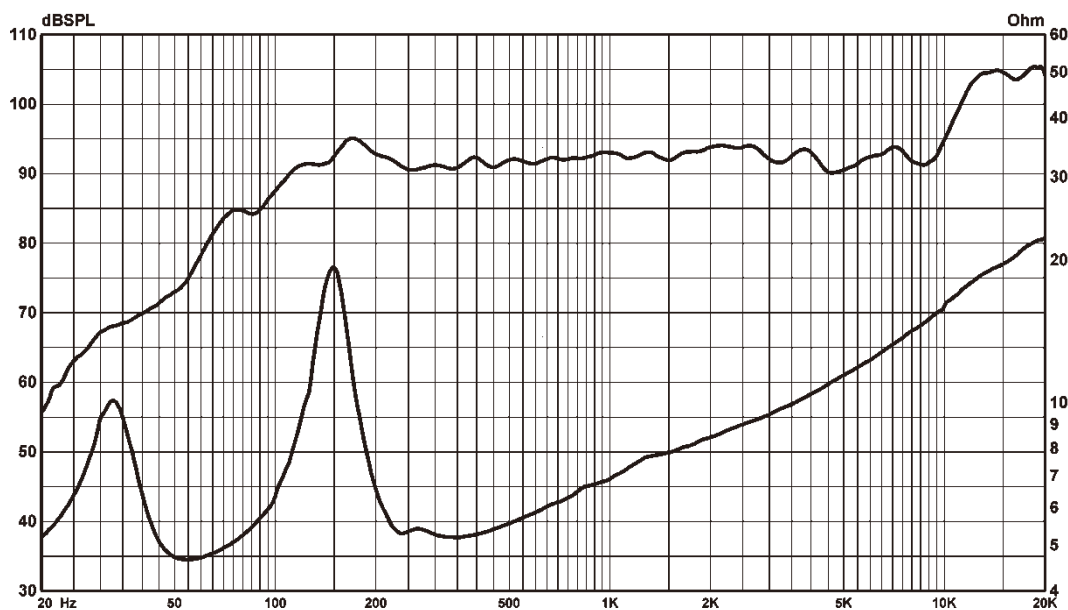

白 色:CRA46/W

黑 色:CRA46/B

外形尺寸(HxWxD)：754x 130 x 152mm

854x 130 x 152mm (定压)

净重：8.0kg/9.5kg (定压)

频率响应曲线：

1. 使用12dB峰值因子粉噪信号测试得到，半自由场。

CRA46/46V