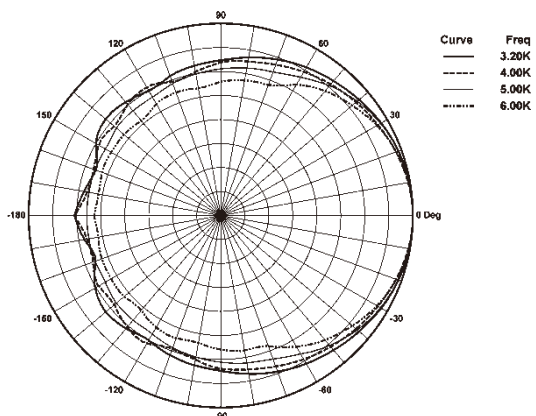

白 色:CRA46/W

黑 色:CRA46/B

外形尺寸(HxWxD)：754x 130 x 152mm

854x 130 x 152mm (定压)

净重：8.0kg/9.5kg (定压)

频率响应曲线：

1. 使用12dB峰值因子粉噪信号测试得到，半自由场。

CRA46/46V

CRA 通用系列
紧凑型恒定指向性阵列音箱

覆盖角度:

Horizontal 1/3 Octave Polars

Vertical 1/3 Octave Polars

产品尺寸: