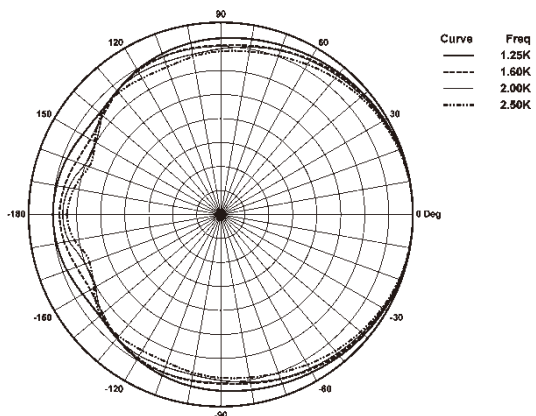

白 色:CRA46/W

黑 色:CRA46/B

外形尺寸(HxWxD)：754x 130 x 152mm

854x 130 x 152mm (定压)

净重：8.0kg/9.5kg (定压)

频率响应曲线：

1. 使用12dB峰值因子粉噪信号测试得到，半自由场。

CRA46/46V

CRA 通用系列
紧凑型恒定指向性阵列音箱

覆盖角度:

Horizontal 1/3 Octave Polars

Vertical 1/3 Octave Polars

产品尺寸: