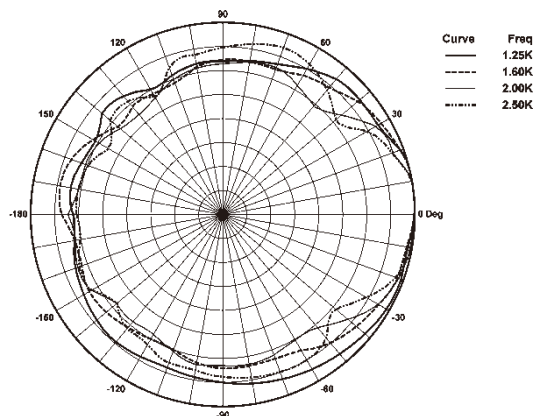

白 色:CRA46/W

黑 色:CRA46/B

外形尺寸(HxWxD)：754x 130 x 152mm

854x 130 x 152mm (定压)

净重：8.0kg/9.5kg (定压)

频率响应曲线：

1. 使用12dB峰值因子粉噪信号测试得到，半自由场。

CRA46/46V

CRA 通用系列
紧凑型恒定指向性阵列音箱

覆盖角度:

Horizontal 1/3 Octave Polars

Vertical 1/3 Octave Polars

产品尺寸: