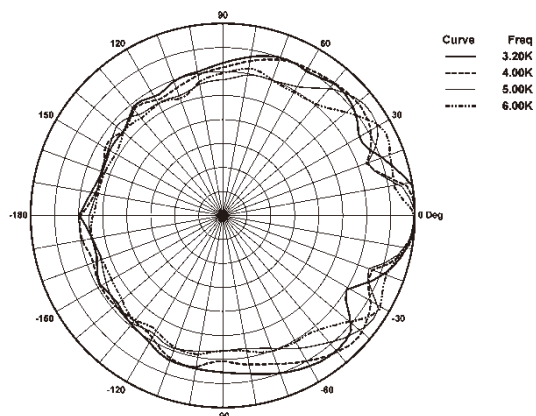

白 色:CRA46/W

黑 色:CRA46/B

外形尺寸(HxWxD)：754x 130 x 152mm

854x 130 x 152mm (定压)

净重：8.0kg/9.5kg (定压)

频率响应曲线：

1. 使用12dB峰值因子粉噪信号测试得到，半自由场。

CRA46/46V

CRA 通用系列
紧凑型恒定指向性阵列音箱

覆盖角度:

Horizontal 1/3 Octave Polars

Vertical 1/3 Octave Polars

产品尺寸: