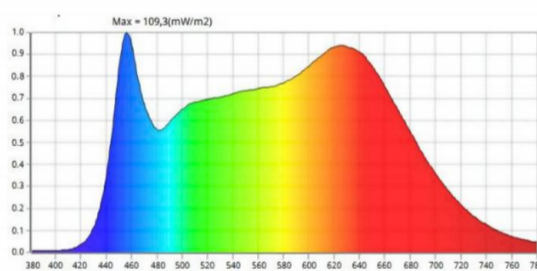

最小光斑

WW(lx)	1955	602	291	165	114	80
CW(lx)	2688	866	395	230	155	110
Full on(lx)	2150	698	319	185	126	90

距离 (m)	1	2	3	4	5	6
光斑大小 (m)	1.25	2.5	3.75	5	6.25	7.5

最大光斑

显色指数

光谱分布

技术参数

额定电压：	AC100-240V, 50/60Hz
光源：	40W 暖白 + 40W 冷白
色温：	2700K~6500K 可调
变焦范围：	25° - 80° 手动调焦
显色性：	CRI 95, R9 ≥ 90, TLCI 98, CQS 96
电源连接：	PowerCON 进
信号连接：	3 芯 XLR 进出 (5 芯可选)
DMX 通道：	1/2/3/5
控制模式：	DMX, RDM, 旋钮