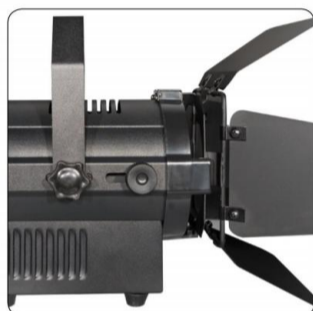

专为短距离投射而设计，Mini Fresnel 50TZ 是一款紧凑型的 LED 聚光灯，40W 暖白 + 40W 冷白恒定输出 2700K ~ 6500K 色温可调。拥有 25-80° 变焦范围，CRI 大于 95，R9 超过 90。可通过旋钮，DMX 调光，光斑均匀、柔和，配合遮菲可以切割成各种形状。

40W 恒定二合一变焦聚光灯

主要特点：

- 40W 暖白 + 40W 冷白恒定输出
- 调色温时功率亮度恒定
- 显指 95，R9≥90，TLCI 98，CQS 96
- 色温 2700K ~ 6500K 可调
- 25-80° 手动变焦
- 平滑调光，无闪烁
- RDM 功能方便远程调地址码
- 小巧便携，易于安装
- DMX，旋钮控制调光
- 配备四叶可旋转遮菲
- 轨道版本可选择

适用场景：

- 新闻采访
- 微电影拍摄
- 小型活动
- 婚礼拍摄
- 展览照明

配件：

四叶遮菲可旋转

色片夹 (可选)

照度图

WW(lx)	6419	2986	946	543	352	240
CW(lx)	8804	2843	1312	759	495	329
Full on(lx)	7063	2216	1069	610	396	270

距离 (m)	1	2	3	4	5	6
光斑大小 (m)	0.50	1.00	1.50	2.00	2.50	3.00

外壳：	黑色, 铝
尺寸：	230 x 156 x 279mm
包装 (纸箱)：	335 x 218 x 220mm
净重：	2.2 kg (包括遮菲)
毛重：	2.8 kg
配件 (标配)：	电源线, 遮菲
配件 (可选)：	色片夹, 灯钩, 安全链
认证：	CE
防护等级：	IP20