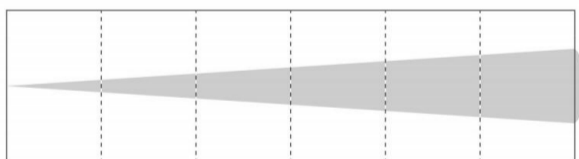

专为短距离投射而设计，Mini Fresnel 50TZ 是一款紧凑型的 LED 聚光灯，40W 暖白 + 40W 冷白恒定输出 2700K ~ 6500K 色温可调。拥有 25-80° 变焦范围，CRI 大于 95，R9 超过 90。可通过旋钮，DMX 调光，光斑均匀、柔和，配合遮菲可以切割成各种形状。

40W 恒定二合一变焦聚光灯

主要特点：

- 40W 暖白 + 40W 冷白恒定输出
- 调色温时功率亮度恒定
- 显指 95，R9≥90，TLCI 98，CQS 96
- 色温 2700K ~ 6500K 可调
- 25-80° 手动变焦
- 平滑调光，无闪烁
- RDM 功能方便远程调地址码
- 小巧便携，易于安装
- DMX，旋钮控制调光
- 配备四叶可旋转遮菲
- 轨道版本可选择

适用场景：

- 新闻采访
- 微电影拍摄
- 小型活动
- 婚礼拍摄
- 展览照明

配件：

四叶遮菲可旋转

色片夹 (可选)

照度图

WW(lx)	6419	2986	946	543	352	240
CW(lx)	8804	2843	1312	759	495	329
Full on(lx)	7063	2216	1069	610	396	270

距离 (m)	1	2	3	4	5	6
光斑大小 (m)	0.50	1.00	1.50	2.00	2.50	3.00

最小光斑

WW(lx)	1955	602	291	165	114	80
CW(lx)	2688	866	395	230	155	110
Full on(lx)	2150	698	319	185	126	90

距离 (m)	1	2	3	4	5	6
光斑大小 (m)	1.25	2.5	3.75	5	6.25	7.5

最大光斑

显色指数

光谱分布

技术参数

额定电压：	AC100-240V, 50/60Hz
光源：	40W 暖白 + 40W 冷白
色温：	2700K~6500K 可调
变焦范围：	25° - 80° 手动调焦
显色性：	CRI 95, R9 ≥ 90, TLCI 98, CQS 96
电源连接：	PowerCON 进
信号连接：	3 芯 XLR 进出 (5 芯可选)
DMX 通道：	1/2/3/5
控制模式：	DMX, RDM, 旋钮