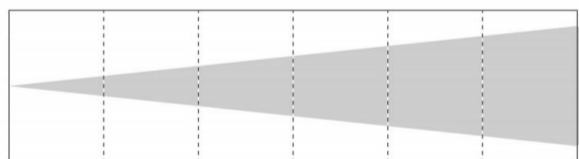

适用场景：

- 新闻采访
- 微电影拍摄
- 小型活动
- 婚礼拍摄
- 展览照明

配件：

四叶遮菲可旋转

色片夹 (可选)

照度图

WW(lx)	6419	2986	946	543	352	240
CW(lx)	8804	2843	1312	759	495	329
Full on(lx)	7063	2216	1069	610	396	270

距离 (m)	1	2	3	4	5	6
光斑大小 (m)	0.50	1.00	1.50	2.00	2.50	3.00

最小光斑

WW(lx)	1955	602	291	165	114	80
CW(lx)	2688	866	395	230	155	110
Full on(lx)	2150	698	319	185	126	90

距离 (m)	1	2	3	4	5	6
光斑大小 (m)	1.25	2.5	3.75	5	6.25	7.5

最大光斑

显色指数

光谱分布

技术参数

额定电压：	AC100-240V, 50/60Hz
光源：	40W 暖白 + 40W 冷白
色温：	2700K~6500K 可调
变焦范围：	25° - 80° 手动调焦
显色性：	CRI 95, R9 ≥ 90, TLCI 98, CQS 96
电源连接：	PowerCON 进
信号连接：	3 芯 XLR 进出 (5 芯可选)
DMX 通道：	1/2/3/5
控制模式：	DMX, RDM, 旋钮