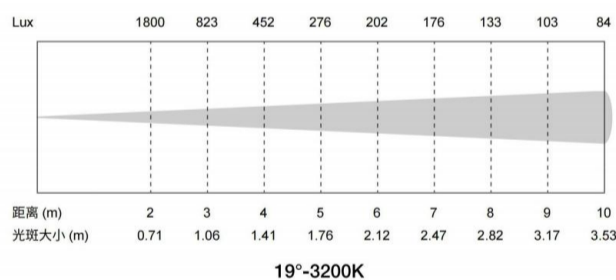

显色指数

技术参数

额定电压：	AC100-240V, 50/60Hz	控制模式：	DMX, 轨道版可选
光源：	20W 原装进口 COB	外壳：	黑色, 压铸铝
色温：	3200K 或 5600K 可选	尺寸：	343.7 x 133 x 131mm
角度：	19°, 26°, 36°, 50°可选	净重：	1.5 kg
显色性：	CRI 92	配件 (标配)：	电源线
电源连接：	特制电源线进	配件 (可选)：	色片夹, 图案夹, 灯钩, 安全链
信号连接：	3 芯 XLR 进出	防护等级：	IP20
DMX 通道	1/3		