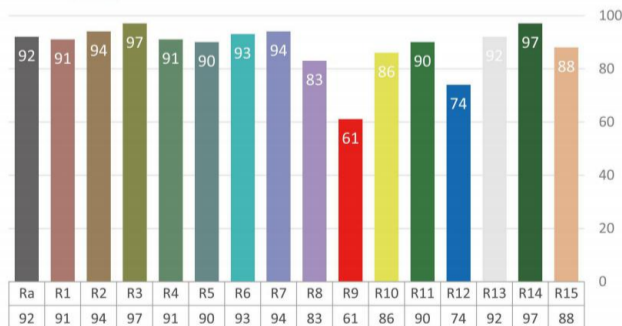

适用场景：

- 博物馆
- 剧院，教堂
- 商场
- 画展
- 短距离投射

配件：

色片夹 (可选)

图案夹 (可选)

* 聚光灯版本可选 - Piospot 20

* 轨道版可选

照度图

显色指数

技术参数

额定电压：	AC100-240V, 50/60Hz	控制模式：	DMX, 轨道版可选
光源：	20W 原装进口 COB	外壳：	黑色, 压铸铝
色温：	3200K 或 5600K 可选	尺寸：	343.7 x 133 x 131mm
角度：	19°, 26°, 36°, 50°可选	净重：	1.5 kg
显色性：	CRI 92	配件 (标配)：	电源线
电源连接：	特制电源线进	配件 (可选)：	色片夹, 图案夹, 灯钩, 安全链
信号连接：	3 芯 XLR 进出	防护等级：	IP20
DMX 通道	1/3		