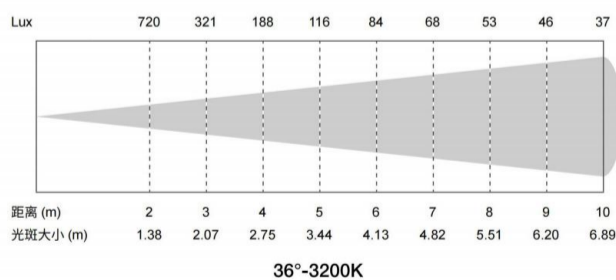

显色指数

技术参数

额定电压：	AC100-240V, 50/60Hz	控制模式：	DMX, 轨道版可选
光源：	20W 原装进口 COB	外壳：	黑色, 压铸铝
色温：	3200K 或 5600K 可选	尺寸：	343.7 x 133 x 131mm
角度：	19°, 26°, 36°, 50°可选	净重：	1.5 kg
显色性：	CRI 92	配件 (标配)：	电源线
电源连接：	特制电源线进	配件 (可选)：	色片夹, 图案夹, 灯钩, 安全链
信号连接：	3 芯 XLR 进出	防护等级：	IP20
DMX 通道	1/3		