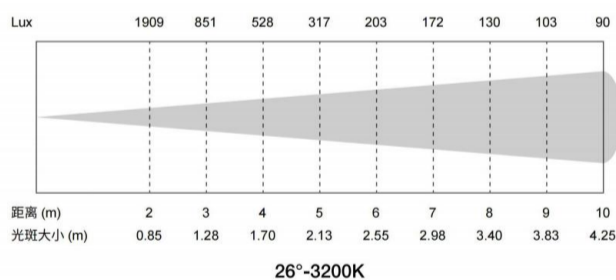

适用场景：

- 博物馆
- 剧院，教堂
- 商场
- 画展
- 短距离投射

配件：

色片夹 (可选)

图案夹 (可选)

* 聚光灯版本可选 - Piospot 20

* 轨道版可选

照度图

显色指数

技术参数

额定电压：	AC100-240V, 50/60Hz	控制模式：	DMX, 轨道版可选
光源：	20W 原装进口 COB	外壳：	黑色, 压铸铝
色温：	3200K 或 5600K 可选	尺寸：	343.7 x 133 x 131mm
角度：	19°, 26°, 36°, 50°可选	净重：	1.5 kg
显色性：	CRI 92	配件 (标配)：	电源线
电源连接：	特制电源线进	配件 (可选)：	色片夹, 图案夹, 灯钩, 安全链
信号连接：	3 芯 XLR 进出	防护等级：	IP20
DMX 通道	1/3		