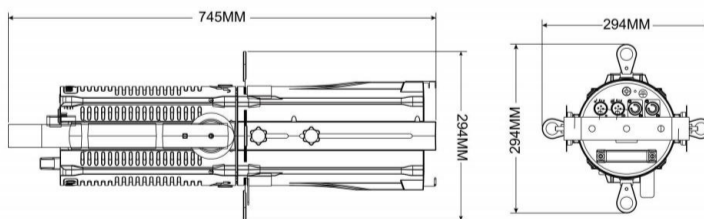

显色指数

技术参数

额定电压：	AC100-240V, 50/60Hz
光源：	300W 原装进口 COB
色温：	3200K 或 5600K 可选
变焦范围：	18° -38°
显色性：	CRI 97, R9 ≥ 90, TLCI 98, CQS 94
电源连接：	PowerCON 进 & 出
信号连接：	3 芯 XLR 进出 (5 芯 可选), 网口进出 (可选)
DMX 通道	1/2/3 (3 通道模式 -ArtNet 版本)
控制模式：	旋钮, DMX, RDM 和 Art-Net(可选)
外壳：	黑色, 高强度阻燃工程塑料

尺寸：	745 x 294 x 294mm
包装 (纸箱)：	790 x 350 x 360mm
净重：	8.7 kg
毛重：	11.5 kg
配件 (标配)：	电源线
配件 (可选)：	色片夹, 图案夹, 灯钩, 安全链
GOBO 尺寸：	外径 58mm (建议图案内径 50mm)
认证：	CE
防护等级：	IP20