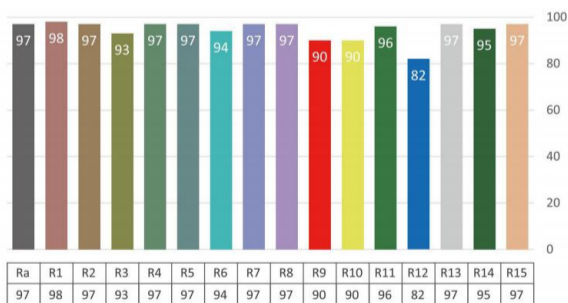

### 照度图

### 显色指数